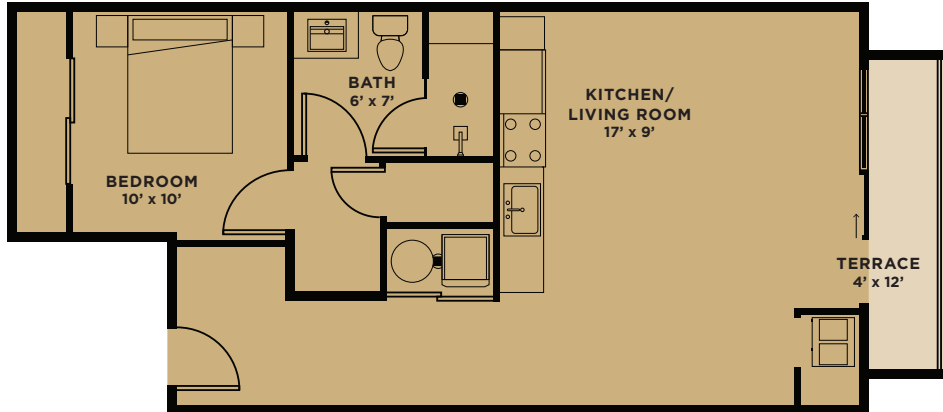

TERRACE APARTMENT

- 751 sq. ft.
- 1 Bedroom
- 1 Bath

FGÉÀÛ[~ o@Ó[ææ, æ Áðæ^ÁÛ:ã } ÈÛ ÇÀ | HÍ F
Ó[] ææoÁíí ÈÛÇÈ | FÉÁÓÈ } O: [{ •ãç^!•d } ^ÈÈ[{ ÁÓÁFCE•[~ o@á[ææ, æ ÈÈ[{ ...