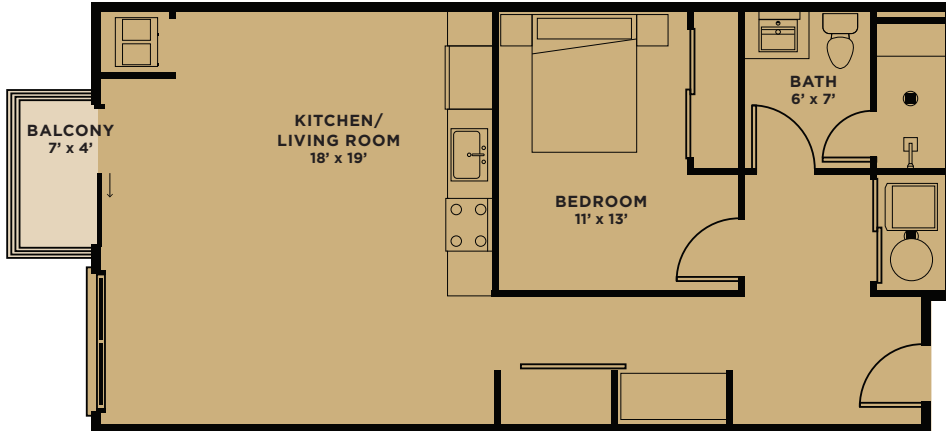

1 BEDROOM APARTMENT

- 816 sq. ft.
- 1 Bedroom
- 1 Bath

FGÉÀÛ[~ o@Ó[ææ, æ Áæ^ÁÛ;ã } ÈÛ Æ Ì Hí F
Ô[] æ&óÁ Ì ËÛÇÈ Ì FÉÁÛ } - O[] { • ã!• ã } ^È[{ ÁÛFÇE• [~ c&á[ææ, æ È[{ ""